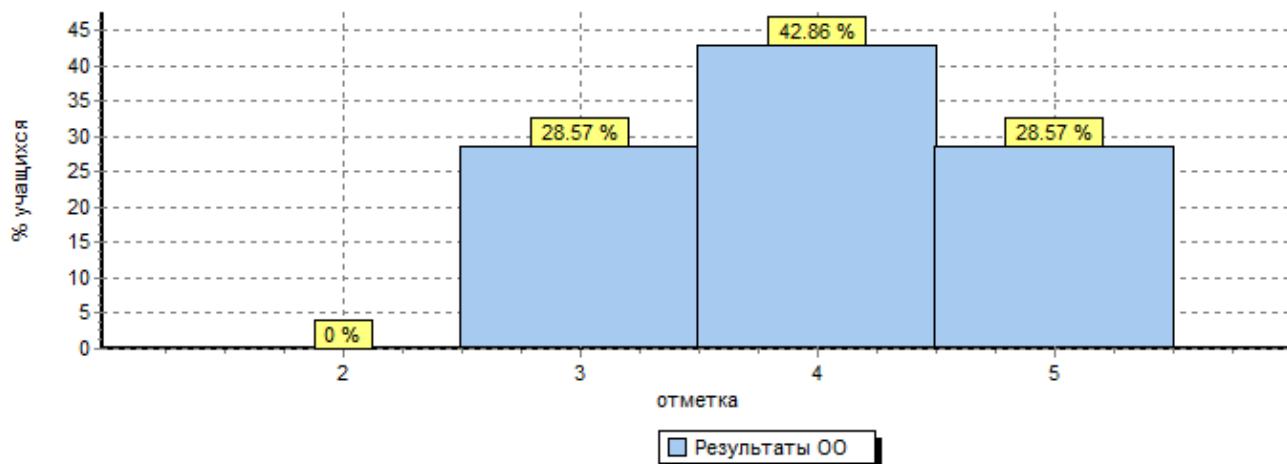

Дата: 26.10.2017

Предмет: Русский язык

Статистика по отметкам

Максимальный первичный балл: 15

ОО	Кол-во уч.	Распределение групп баллов в %			
		2	3	4	5
Вся выборка	1171399	6.4	25	40.2	28.3
Республика Хакасия	4275	3.8	27.7	42.1	26.4
город Абакан	1461	1.6	22.7	43.5	32.2
(sch190010) МБОУ "СОШ №11 "	98	0	28.6	42.9	28.6

Общая гистограмма отметок

Распределение отметок по вариантам

Вариант	3	4	5	Кол-во уч.
15	15	23	12	50
16	13	19	16	48
Комплект	28	42	28	98

Столбец "Распределение групп баллов в %":

Если группа баллов «2» более 50% (успеваемость менее 50%), соответствующая ячейка графы «2» маркируется серым цветом;

Если количество учеников в группах баллов «5» и «4» в сумме более 50% (кач-во знаний более 50%), соответствующие ячейки столбцов «4» и «5» маркируются жирным шрифтом